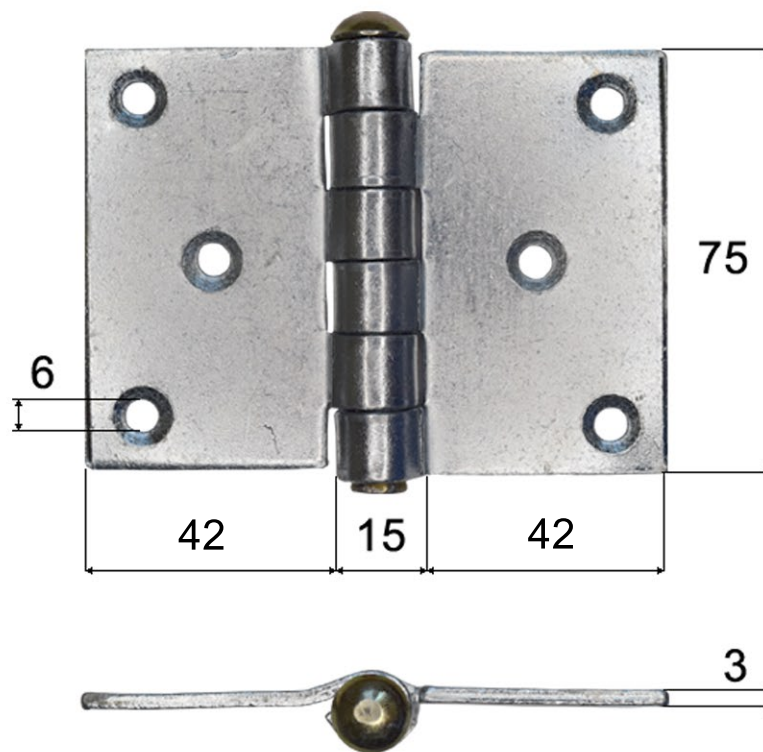

Zawias prosty 75/100

Wykończenie:

* Cynkowanie : białe