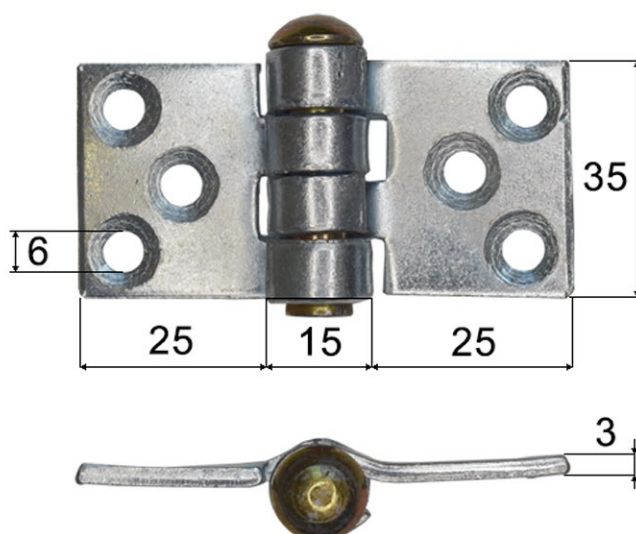

Zawias prosty 65

Wykończenie:

* Cynkowanie : białe