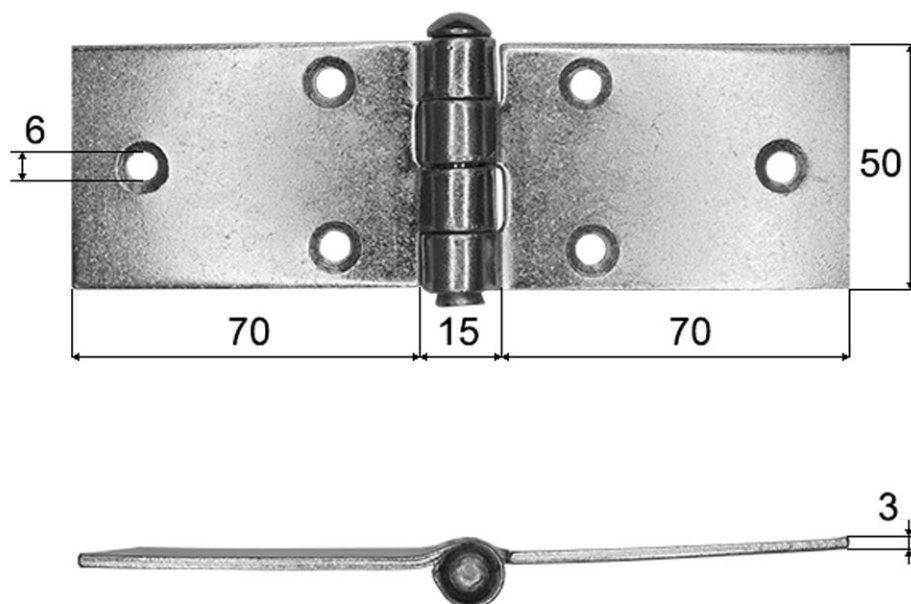

Zawias prosty 50/155

Wykończenie:

* Cynkowanie : białe