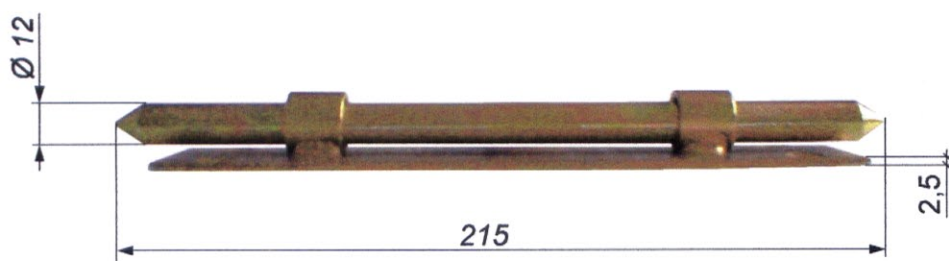

Zasuwa garażowa mała NR 22

Wykończenie:

* Cynkowanie (żółta pasywacja)