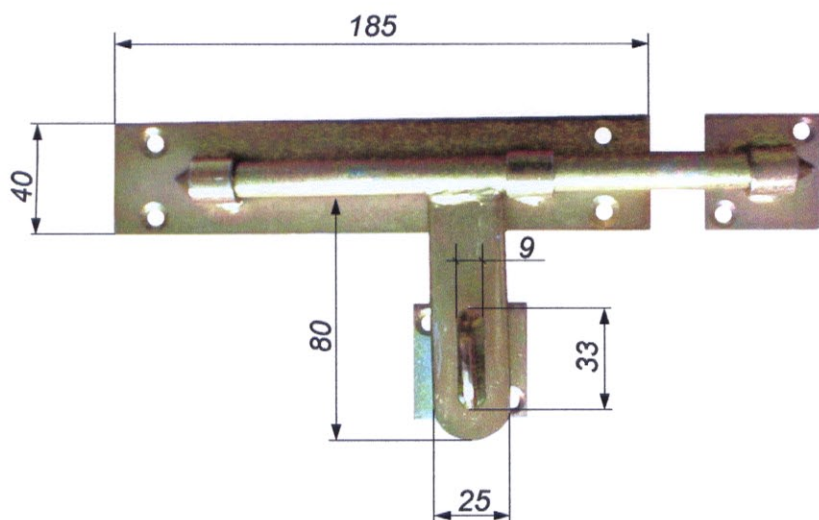

Zasuwa garażowa mała NR 22

Wykończenie:

* Cynkowanie (żółta pasywacja)