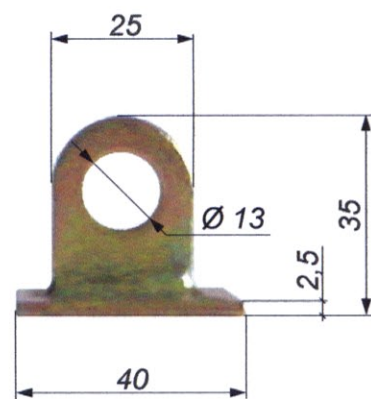

Zasuwa garażowa mała NR 22

Wykończenie:

* Cynkowanie (żółta pasywacja)