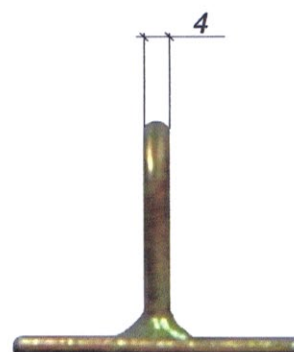

Zasuwa garażowa mała NR 22

Wykończenie:

* Cynkowanie (żółta pasywacja)