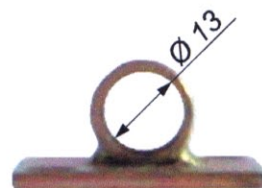

Zasuwa garażowa mała NR 22

Wykończenie:

* Cynkowanie (żółta pasywacja)