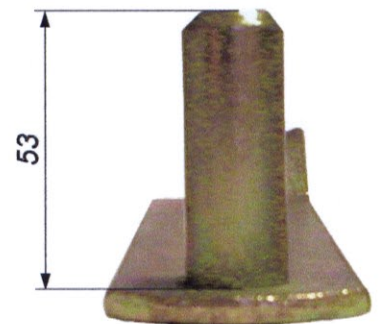

Kotwa do wmurowania $\varnothing 20/50$ NR 35

Wykończenie:

* Cynkowanie (żółta pasywacja)