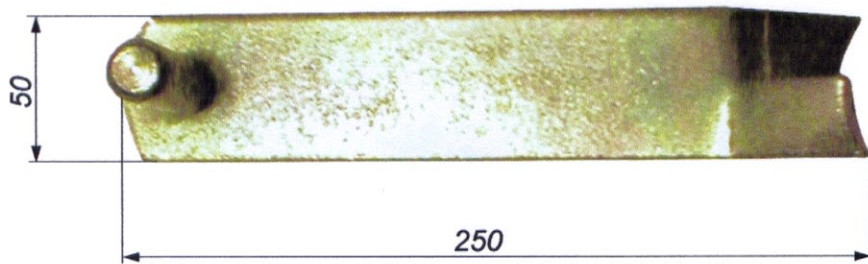

Kotwa do wmurowania $\varnothing 20/50$ NR 35

Wykończenie:

* Cynkowanie (żółta pasywacja)