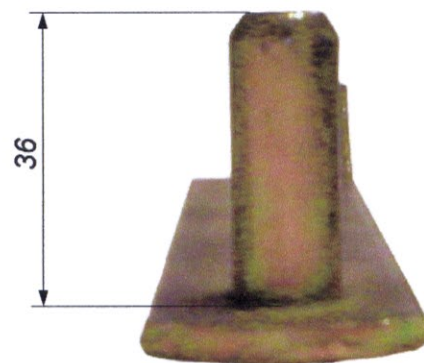

Kotwa do wmurowania $\varnothing 16/40$ NR 35

Wykończenie:

* Cynkowanie (żółta pasywacja)