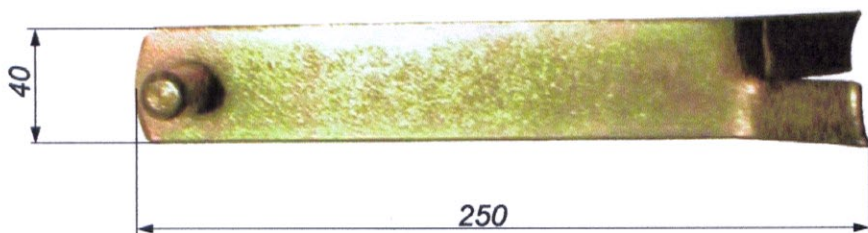

Kotwa do wmurowania $\varnothing 16/40$ NR 35

Wykończenie:

* Cynkowanie (żółta pasywacja)